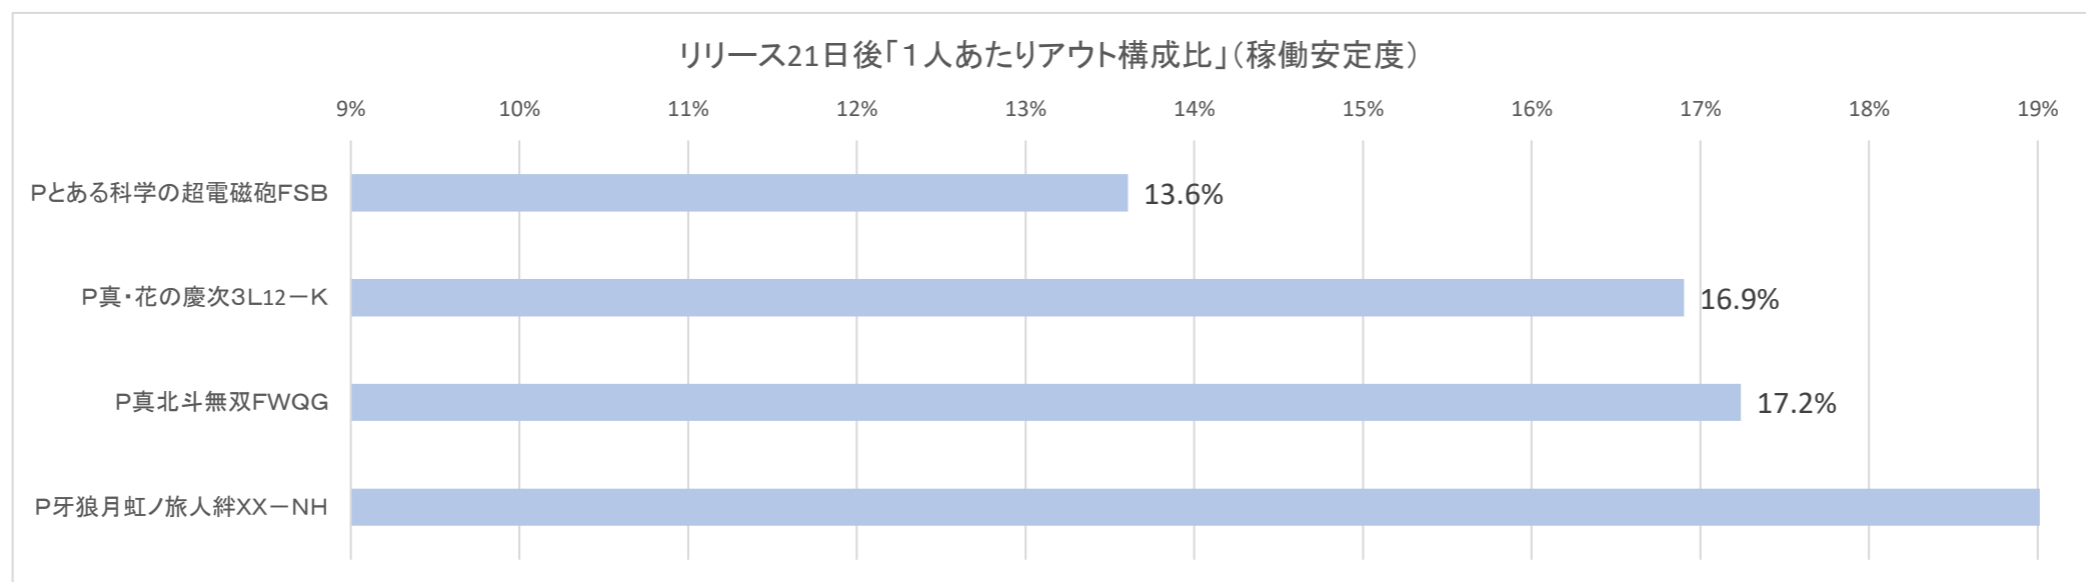

【新機種リリース21日後稼働安定度】

PS区分	パチンコ	リリース週	2022/1/24	機種数	3
集計対象	2022/2/7		~	2022/2/13	

機種名	スペック	アウト	15分以内遊技者比率	60分以上遊技者比率	1人あたりアウト構成比	稼働安定度(指標)	
Pとある科学の超電磁砲FSB	ミドル	25,870	19.6%	28.9%	13.6%	A	安定
P真・花の慶次3L12-K	319ミドル	17,630	26.3%	21.6%	16.9%	C	やや不安定
P真北斗無双FWQG	319ミドル	11,310	32.7%	13.9%	17.2%	D	不安定
P牙狼月虹ノ旅人絆XX-NH	319ミドル	9,450	31.6%	12.7%	22.6%	D	不安定
(以下、空欄)							

※11%以下=(S)盤石、11~13%未満=(A)安定、13%~15%未満=(B)やや安定、15%~17%未満=(C)やや不安定、17%以上=(D)不安定

<参考>勝ち率と勝ち額・負け率と負け額

機種名	勝ち率	勝ち額	負け率	負け額
Pとある科学の超電磁砲FSB	21.7%	24,910	78.3%	-7,370
P真・花の慶次3L12-K	19.3%	25,080	80.7%	-6,240
P真北斗無双FWQG	16.3%	23,090	83.7%	-4,570
P牙狼月虹ノ旅人絆XX-NH	17.9%	25,640	82.1%	-5,360
(以下、空欄)				